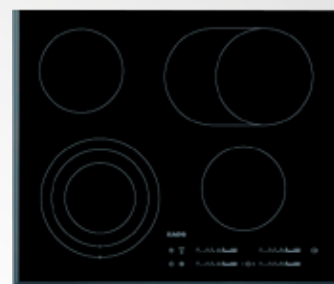

MOC: ~~16 459,-~~
Akční: **13 990,-**
Ušetříte: 2 469,-

Sklokeramická deska
AEG HK654070FB

šířka 60 cm, 4 x High Light varné
 zóny (1x oválná, 1x trojitá),
 dotykové ovládání SLIDER, 4 x
 ukazatel zbytkového tepla
 příkon 7,1 kW, funkce STOP and
 GO, časovač, dětská pojistka,
 černá se zkosenými hranami