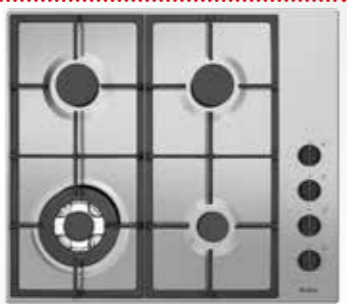

Amica

šířka 60 cm, 2x samostatná litinová mřížka, integrované zapalování v knoflíku, WOK hořák, Flame control bezp. pojistky hořáků, nerezové provedení

MOC: 3 990,-
Akční: 3 790,-
Ušetříte: 200,-

Plynová varná deska
AMICA DP6411LZX