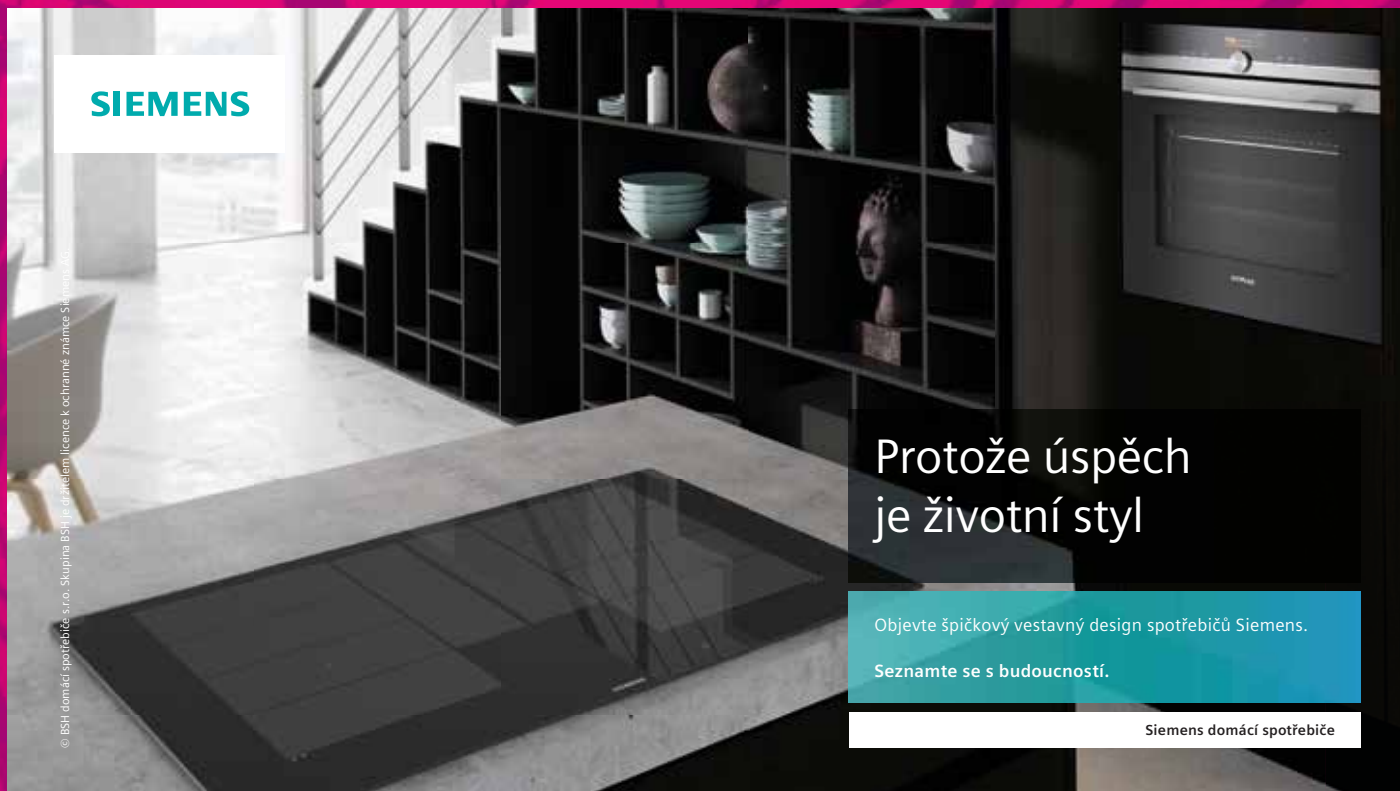

SIEMENS

Protože úspěch je životní styl

Objevte špičkový vestavný design spotřebičů Siemens.

Seznamte se s budoucností.

Siemens domácí spotřebiče

SIEMENS

Multifunkční trouba SIEMENS HB675G0S1

13 programů, 4D horký vzduch, TFT displej včetně češtiny, objem 71 l, ochlazovací ventilátor, dětská pojistka, activeClean samočištění, SoftMove tlumené dovírání, energetická třída A+, nerezové provedení s černým sklem, 1x universální plech, 1x rošt, 1x teleskopický výsuv

Cena: 22 990,-