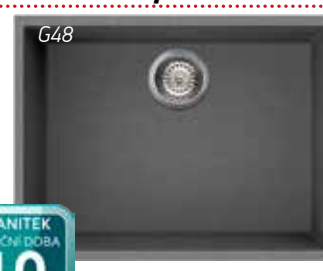

Dřez
ELLECI QUADRA 110 spodní montáž

Rozměry: 580x440x200 mm
Výřez: 540x400 mm R5
Vanička: 540x400x190 mm
Skříňka: 800 mm
Příslušenství: sítkový ventil
3 1/2'', sifon, úchytky
Barevné provedení: G40, G43, G48,
G51, G68