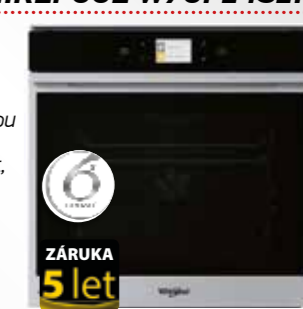

Whirlpool

7 programů, dotykové ovládání, barevný AsistedSisplay, objem 73 l, ochlazovací ventilátor, provedení černé sklo s nerez rámem, energetická třída A+, SoftClosing+, čištění párou, vaření s párou 3 skla dvířek, vaření a pečení s párou 1x mělký plech, 1x hluboký plech, 1x rošt, 2x teleskopický výsuv, 1x pařák

Cena: 24 990,-

Multifunkční trouba s párou
WHIRLPOOL W90P24S2H

*nutná registrace na www.whirlpool.cz

AEG

šířka 60 cm, 4x indukční varné zóny, Booster, dotykové ovládání direct touch, 4x ukazatel zbytkového tepla OptiHeat, časovač, dětská pojistka, Stop+Go, Hob2Hood, MaxiSense, snadná instalace OptiFix, příkon 7,3 kW, nerezový rámeček OptiFit Frame

Cena: 12 990,-

Indukční varná deska
AEG IKB 64431XB