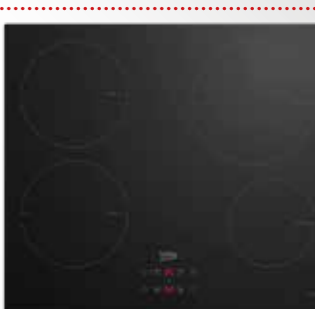

beko

šířka 60 cm, 4x indukční varná zóna, 9 úrovní výkonu, 4x booster, dotykové ovládání, 4x ukazatel zbytkového tepla, 4x časovač, dětský zámek, pojistka proti přetečení, příkon 7,7 kW, provedení bez rámečku

Cena: 7 790,-

Indukční varná deska
BEKO HII64400MT