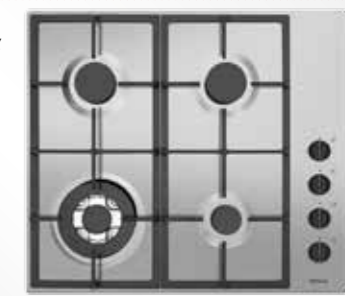

Cena: **6 990,-**

*nutná registrace na www.philco.cz

Amica

**Plynová varná deska
AMICA DP6411LZX**

šířka 60 cm, 2x samostatná litinová mřížka, mřížka, WOK hořák integrované zapalování v knoflíku, bezp. pojistky hořáků, nerezové provedení

Cena: **4 099,-**

CANDY

**Plynová varná deska
CANDY CHW6LBB**

šířka 60 cm, 2x samostatná smaltovaná mřížka integrované zapalování v knoflíku bezpečnostní pojistky hořáků černé provedení