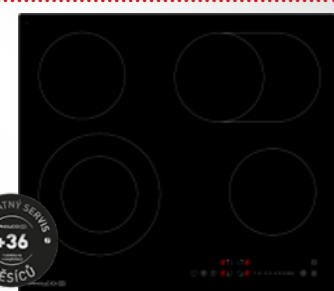

Cena: **4 690,-**

PHILCO

Famous for Quality the World Over

Sklokeramická varná deska
PHILCO PHS604DC

šířka 60 cm, 4x High Light varné zóny (1x dvojitá, 1x oválná), ukazatel zbytkového tepla, dětská pojistka 9 stupňů výkonu, dotykové ovládní Slider, časovač, příkon 6,6 kW, zkosené hrany, bez rámečku