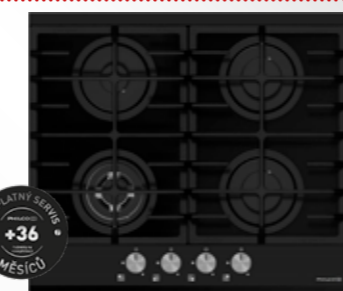

Cena: **4 990,-**

PHILCO

Famous for Quality the World Over

Plynová varná deska
PHILCO PGG64W

šířka 60 cm, 2x samostatná litinová mřížka, integrované zapalování v knoflíku, hořák WOK bezp. pojistky hořáků, provedení černé sklo