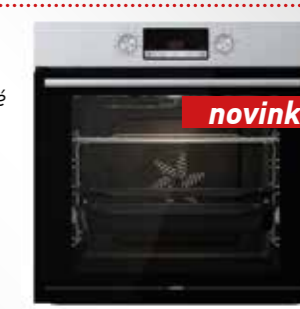

Cena: **9 990,-**

MORA
RADOST DOMOVA

Multifunkční trouba
MORA VTS545DX

12 programů, dotykové programovatelné hodiny, en. třída A, objem 77 litrů, ochlazovací ventilátor, 2 skla dveří, funkce páry, čištění ECO CLEAN, nerezové provedení s černým sklem, protiotisková úprava, tlumené dovírání, 1x pekáč, 1x rošt, 1x teleskopický výsuv, možnost dokoupení 5-leté záruky