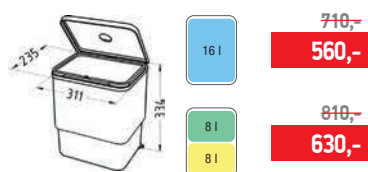

provedení: zlato, antracit,
bronz, měď
příslušenství: sifon

18 990,-
15 590,-

Typ instalace:

Sesamo

objem: 1 x 16 l / 2 x 8 l
 rozměr: 311 x 235 x 334 mm
 provedení: pevný

Aladin

objem: 1 x 16 l / 2 x 8 l
 rozměr: 300 x 335 - 685 x 362 mm
 provedení: zabudovaný do skříňky, výsuvný

Albio 10

objem: 1 x 16 l / 2 x 7,5 l
 rozměr: 235 x 380 x 360 mm
 provedení: zabudovaný do skříňky, výsuvný / L,P

Albio 20

objem: 1 x 21 l / 2 x 14 l
 rozměr: 255 x 455 x 400 mm
 provedení: zabudovaný do skříňky, výsuvný / L,P