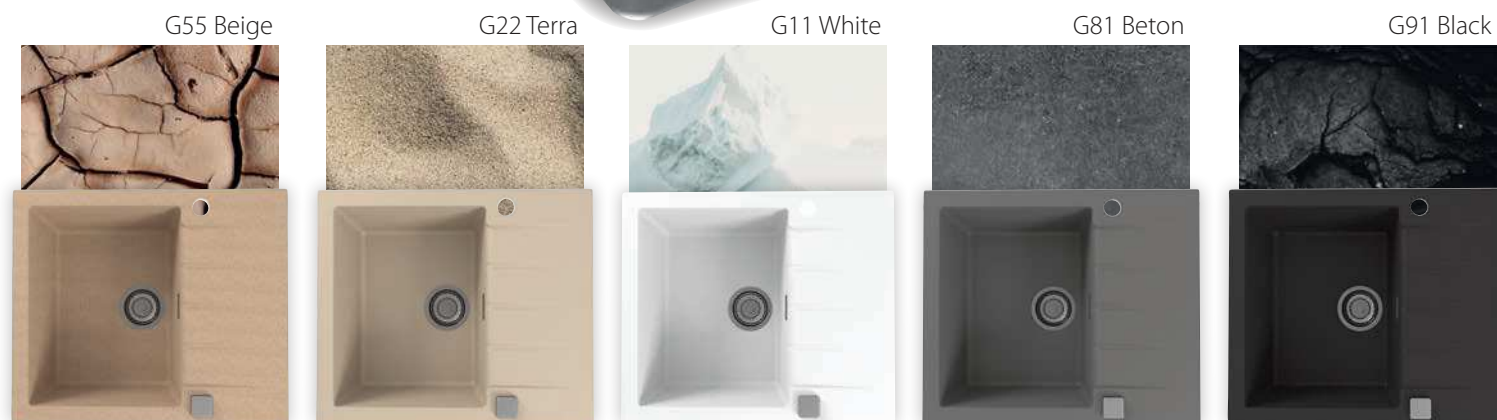

directo^{CZ}

Váš dodavatel dřezů a digestoří

   Alveus CZ

Akční nabídka 07/2020

Pro více inspirace navštivte www.alveus.cz | www.aledrez.cz | [CUSTOM SHOP](#)

Cadit

Barevné provedení Cadit a Atrax

Cadit 10	Cadit 20	Cadit 40	Cadit 70
rozměr: 590 x 500 mm vanička: 325 x 425 x 200 mm provedení: 11, 22, 55, 81, 91	rozměr: 790 x 500 mm vanička: 375 x 425 x 200 mm provedení: 11, 22, 55, 81, 91	rozměr: 860 x 500 mm vanička: 445 x 425 x 200 mm provedení: 11, 22, 55, 81, 91	rozměr: 790 x 500 mm vanička: 330 x 425 x 200 mm 170 x 340 x 140 mm provedení: 11, 22, 55, 81, 91
skříňka: 450 mm příslušenství: sifon pop-up	skříňka: 500 mm příslušenství: sifon pop-up	skříňka: 600 mm příslušenství: sifon pop-up	skříňka: 600 mm příslušenství: sifon pop-up
4 190,-	4 390,-	4 590,-	4 490,-