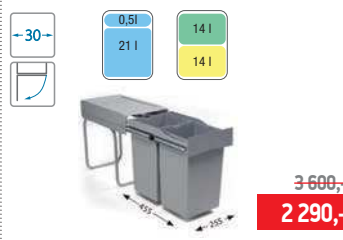

provedení: zlato, antracit,
bronz, měď
příslušenství: sifon

18 990,-
15 590,-

Typ instalace:

Sesamo

objem: 1 x 16 l / 2 x 8 l
 rozměr: 311 x 235 x 334 mm
 provedení: pevný

Aladin

objem: 1 x 16 l / 2 x 8 l
 rozměr: 300 x 335 - 685 x 362 mm
 provedení: zabudovaný do skříňky, výsuvný

Albio 10

objem: 1 x 16 l / 2 x 7,5 l
 rozměr: 235 x 380 x 360 mm
 provedení: zabudovaný do skříňky, výsuvný / L,P

Albio 20

objem: 1 x 21 l / 2 x 14 l
 rozměr: 255 x 455 x 400 mm
 provedení: zabudovaný do skříňky, výsuvný / L,P