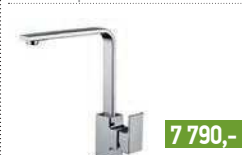

SET Reno

rozměr: 207 x 286 mm
struktura/provedení: CHR