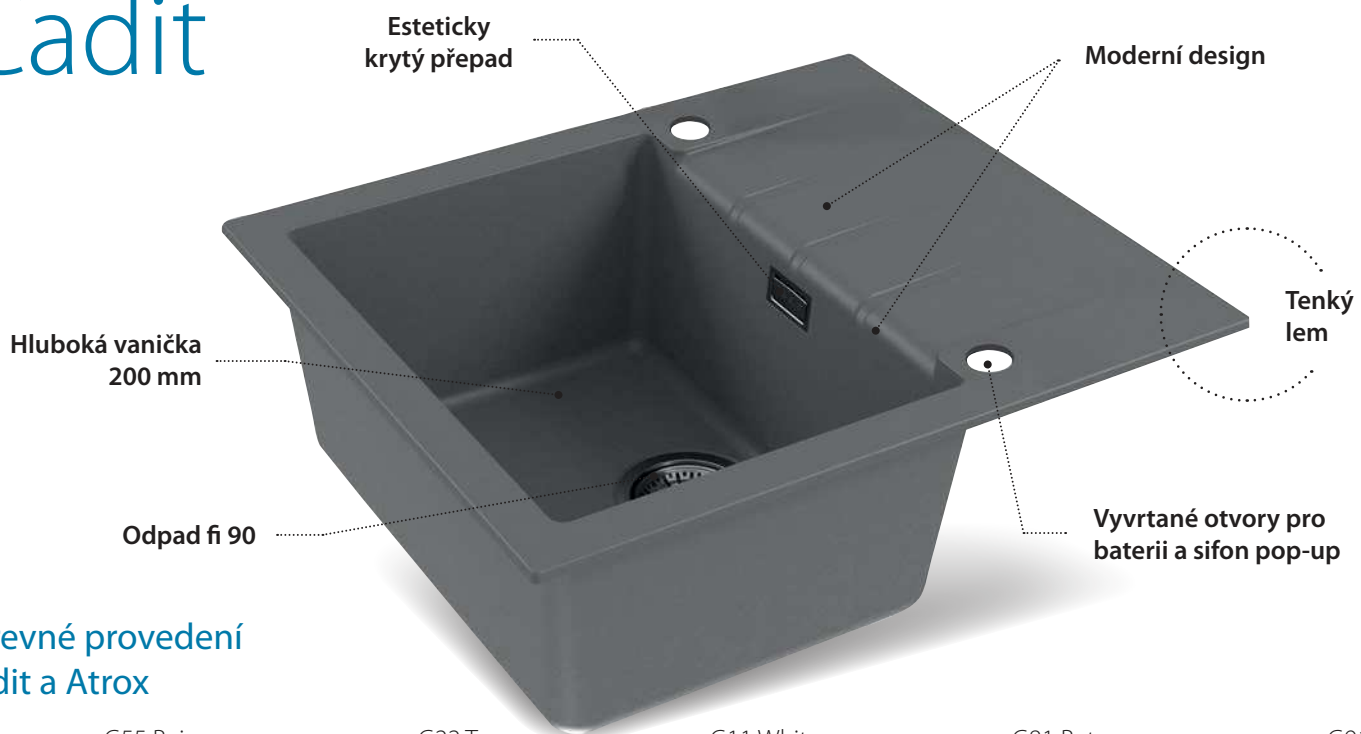

directo^{CZ}

Váš dodavatel dřezů a digestoří

   Alveus CZ

Akční nabídka 07/2020

Pro více inspirace navštivte www.alveus.cz | www.aledrez.cz | [CUSTOM SHOP](#)

Cadit

Barevné provedení Cadit a Atrax

Cadit 10	Cadit 20	Cadit 40	Cadit 70
rozměr: 590 x 500 mm vanička: 325 x 425 x 200 mm provedení: 11, 22, 55, 81, 91	rozměr: 790 x 500 mm vanička: 375 x 425 x 200 mm provedení: 11, 22, 55, 81, 91	rozměr: 860 x 500 mm vanička: 445 x 425 x 200 mm provedení: 11, 22, 55, 81, 91	rozměr: 790 x 500 mm vanička: 330 x 425 x 200 mm 170 x 340 x 140 mm provedení: 11, 22, 55, 81, 91
skříňka: 450 mm příslušenství: sifon pop-up	skříňka: 500 mm příslušenství: sifon pop-up	skříňka: 600 mm příslušenství: sifon pop-up	skříňka: 600 mm příslušenství: sifon pop-up
4 190,-	4 390,-	4 590,-	4 490,-