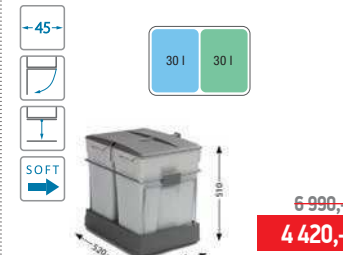

provedení: zlato, antracit,
bronz, měď
příslušenství: sifon

18 990,-
15 590,-

Typ instalace:

Sesamo

objem: 1 x 16 l / 2 x 8 l
 rozměr: 311 x 235 x 334 mm
 provedení: pevný

Aladin

objem: 1 x 16 l / 2 x 8 l
 rozměr: 300 x 335 - 685 x 362 mm
 provedení: zabudovaný do skříňky, výsuvný

Albio 10

objem: 1 x 16 l / 2 x 7,5 l
 rozměr: 235 x 380 x 360 mm
 provedení: zabudovaný do skříňky, výsuvný / L,P

Albio 20

objem: 1 x 21 l / 2 x 14 l
 rozměr: 255 x 455 x 400 mm
 provedení: zabudovaný do skříňky, výsuvný / L,P

Albio 30

objem: 2 x 16 l / 1 x 16 l + 2 x 7,5 l
 rozměr: 350 x 475 x 370 mm
 provedení: zabudovaný do skříňky, automatický výsuv / L,P

Albio 40

objem: 2 x 30 l
 rozměr: 380 x 520 x 510 mm
 provedení: zabudovaný do skříňky, výsuvný