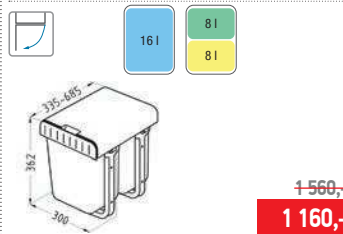

provedení: zlato, antracit,
bronz, měď
příslušenství: sifon

18 990,-
15 590,-

Typ instalace:

Sesamo

objem: 1 x 16 l / 2 x 8 l
 rozměr: 311 x 235 x 334 mm
 provedení: pevný

Aladin

objem: 1 x 16 l / 2 x 8 l
 rozměr: 300 x 335 - 685 x 362 mm
 provedení: zabudovaný do skříňky, výsuvný