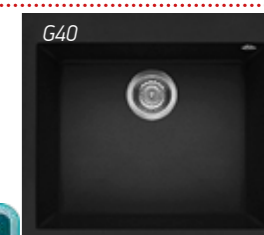

Dřez
ELLECI QUADRA 105

Rozměry: 570x500x210 mm
Výřez: 550x480 mm
Vanička: 500x400x200 mm
Skříňka: 600 mm
Příslušenství: sítkový ventil 3 1/2'', sifon, úchytky
Barevné provedení: G40, G43, G48, G51, G68