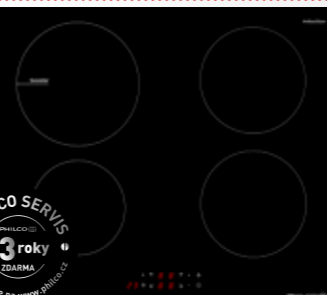

PHILCO

Famous for Quality the World Over

šířka 60 cm, 4x **indukční** varná zóna, 1x booster, dotykové ovládání, ukazatele zbytkového tepla, 9 stupňů výkonu, dětský zámek, pojistka proti přetečení, příkon 7,1 kW, minutka, provedení bez rámečku

Cena: 5 390,-