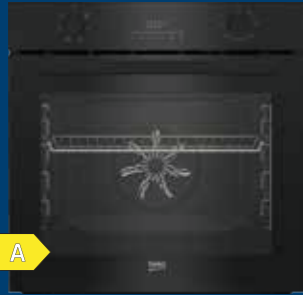

## elleci

**DŘEZ + BATERIE**  
**ZDARMA K SETU**

set **LIFE300BKM + DRIVE G40**

set **QUADRA 105 + CADDY C01 G40**

GRANITEK  
ZÁRUKOVÁ DOBA  
**10 LET**

**Akční nabídka / KVĚTEN–SRPEN 2026**

**beko**Multifunkční trouba  
**BBIE17300B**Indukční deska  
**HII64400SMT**Myčka nádobí 60 cm  
**BDIN38542P****CENA SETU**  
**20 990,-****elica**Multifunkční trouba  
**VIRTUS MULTI 60 DD BL**Indukční deska  
**PRIMIS 604 PLUS BL**Odsavač par  
**LANE BL MAT/A/52****elica**  
**7** Years  
Premium  
Warranty**ZDARMA K SETU DŘEZ + BATERIE**  
dle výběru ze strany 1**CENA SETU**  
**37 990,-****CANDY**Multifunkční trouba  
**CA6NP5B3YTB**Indukční deska  
**CDTP644SC/E1**Myčka nádobí 60 cm  
**CI6C4F1PA**Vestavná  
mikrovlnná trouba  
do horní skříňky  
**CA38FMW8NB**  
zdarma k setu**5 let**  
záruka**CENA SETU**  
**26 990,-****PHILCO**Multifunkční trouba  
**POB769AB**Indukční deska  
**PHD641EPSB**Myčka nádobí 60 cm  
**PD1466DBIT**Vestavná mikrovlnná trouba  
s grilem do horní skříňky  
**PMD2085BiB****CENA SETU**  
**25 990,-**\*nutná registrace na [www.philco.cz](http://www.philco.cz)**gorenje**Multifunkční trouba  
**BOS67372CLI**Indukční deska  
**GI6421CLBSC**Vestavná mikrovlnná trouba  
s grilem  
**BM235CLI****CENA SETU**  
**21 990,-****SIEMENS**Multifunkční trouba  
**HB734G1B1**Indukční deska  
**EH65KHFB1E**Myčka nádobí 60 cm  
**SN63HX03VE**Vestavná mikrovlnná trouba  
do horní skříňky  
**BF722L1B1****CENA SETU**  
**69 990,-****Electrolux**Multifunkční trouba  
**EOF6P76BZ**Indukční deska  
**KIR60433**Myčka nádobí 60 cm  
**KESC8401L**Vestavná mikrovlnná trouba  
**LMS2203EMK****CENA SETU**  
**39 990,-****Whirlpool**Multifunkční trouba  
**OMSK58RU1SB**Indukční deska  
**WSQ2760BF**Myčka nádobí 45 cm  
**WSIC3M27C**Vestavná mikrovlnná trouba  
do horní skříňky  
**MBNA920B****CENA SETU**  
**32 990,-**