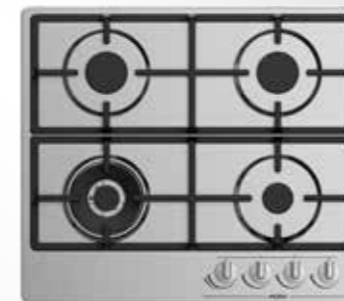

Plynová varná deska MORA VDP665X7