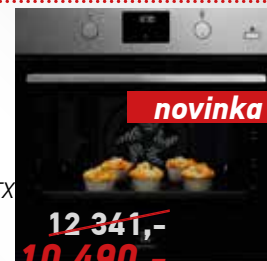

novinka

Electrolux

Multifunkční trouba
KOFGH70TX/KODGH70TX*

8 programů, LCD displej se zápuštnými ovladači, objem 72 litrů, en. třída A 1x pečící plech, 1x odkapávací plech, 1x rošt, nerezové provedení, teleskopický výsuv, tiché zavírání dvířek Velvet closing, protiotisková úprava, *navíc funkce **Plus Steam**

KOFGH70TX **MOC:** ~~10 576,-~~ **MOC:** ~~12 341,-~~
Akční: **8 990,-** **Akční:** **10 490,-**
Ušetříte: **1 586,-** **Ušetříte:** **1 851,-**