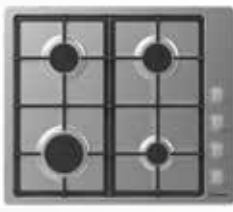

gorenje Classico COLLECTION **GORENJE B07732CLI** Multifunkční trouba

7 programů, horký vzduch, mechanické ovládání, ochlazovací ventilátor, 3 skla dvířek, objem 65 litrů, analogové hodiny s minutkou en. třída A, AquaClean, 2x pečící plech, 1x rošt, dvojitý teleskopický výsuv, retro provedení, barva slonová kost

MOC: ~~11 990,-~~
Akční: **9 990,-**
Ušetříte: **2 000,-**

Indukční deska **GORENJE IK640CLI**

šířka 60 cm, 4x indukční varná zóna BoilControl, PowerBoost, AllBoost ukazatel zbytkového tepla, dětská pojistka retro provedení zbroušená hrana, barva knoflíků slonová kost

MOC: ~~11 990,-~~
Akční: **9 990,-**
Ušetříte: **2 000,-**

Odsavač par **GORENJE DK63CLI**

šířka 60 cm, 3 rychlosti, 1 motor, mechanická tlačítka, osvětlení halogen 2x28 W, kovové tukové filtry, max. výkon při odtahu 545 m³/hod., průměr odtahu 150 mm, hlučnost 64 dB(A), retro provedení, barva slonová kost

MOC: ~~9 990,-~~
Akční: **8 990,-**
Ušetříte: **1 000,-**

Vestavná mikrovlnná trouba s grilem **BM235CLI**

retro provedení, objem 23 litrů, 5 stupňů výkonu, výkon mw 800W, gril 1100 W, talíř 25,5 cm, mechanické ovládání, keramické dno trouby, rámeček součástí, barva slonová kost, VxŠxH 39x59,2x34,6cm

MOC: ~~8 990,-~~
Akční: **7 990,-**
Ušetříte: **1 000,-**

CENA SETU
33 990,-

CANDY

Multifunkční trouba **CANDY FCP625XL/E**

8 programů, dotykový displej, zamačkávací knoflíky, 2 skla dvířek, objem 68 litrů, ochlazovací ventilátor, energetická třída A+, provedení nerez, 1x teleskopický výsuv 1x plech, 2x rošt

MOC: ~~8 490,-~~
Akční: **6 990,-**
Ušetříte: **1 500,-**

*nutná registrace na www.registrace-zaruka.cz

Indukční varná deska **CANDY CIC642**

šířka 60 cm, 4x indukční varné zóny 4x ukazatel zbytkového tepla, 4x Booster dotykové ovládání, dětská pojistka, časovač, Power management, příkon 7 kW, černé provedení bez rámečku